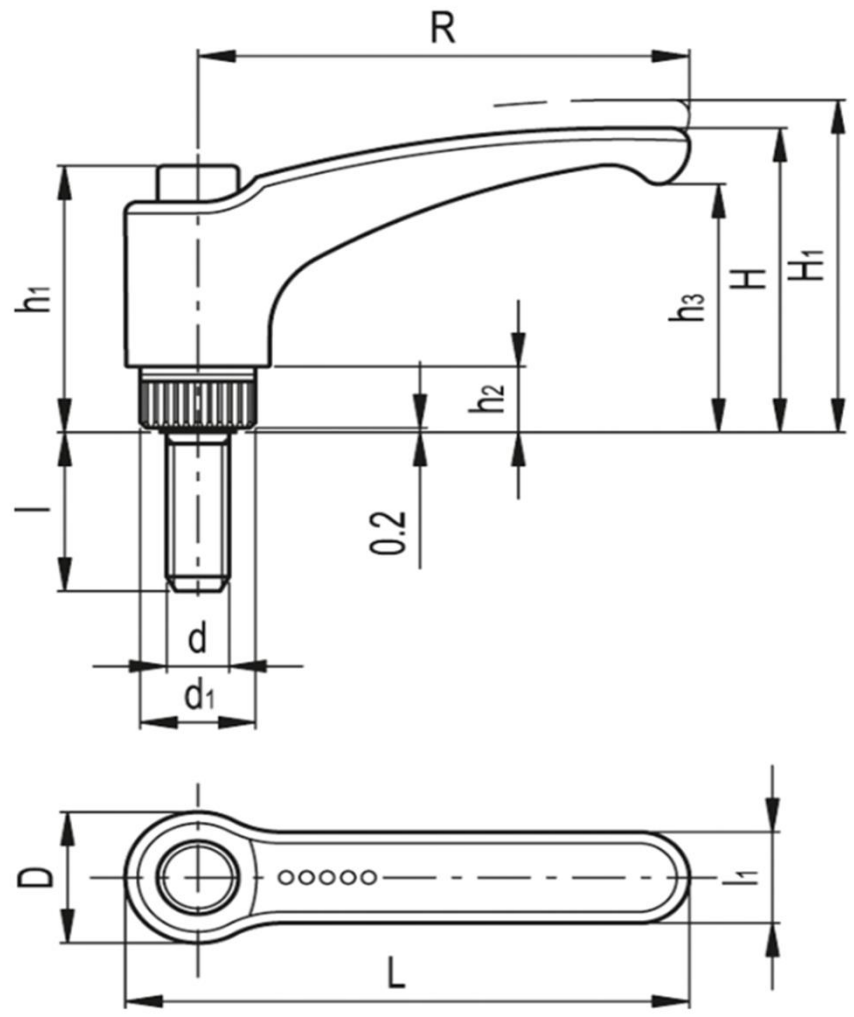

ERX.63 p-M8 x 30

R	d6g	L	D	H	H1	h1	h2	h3	d1	l	l1	Počet zubů
(mm)												
63	M8	72.5	19	43	47	37.5	8	34.5	15	30	13.5	20